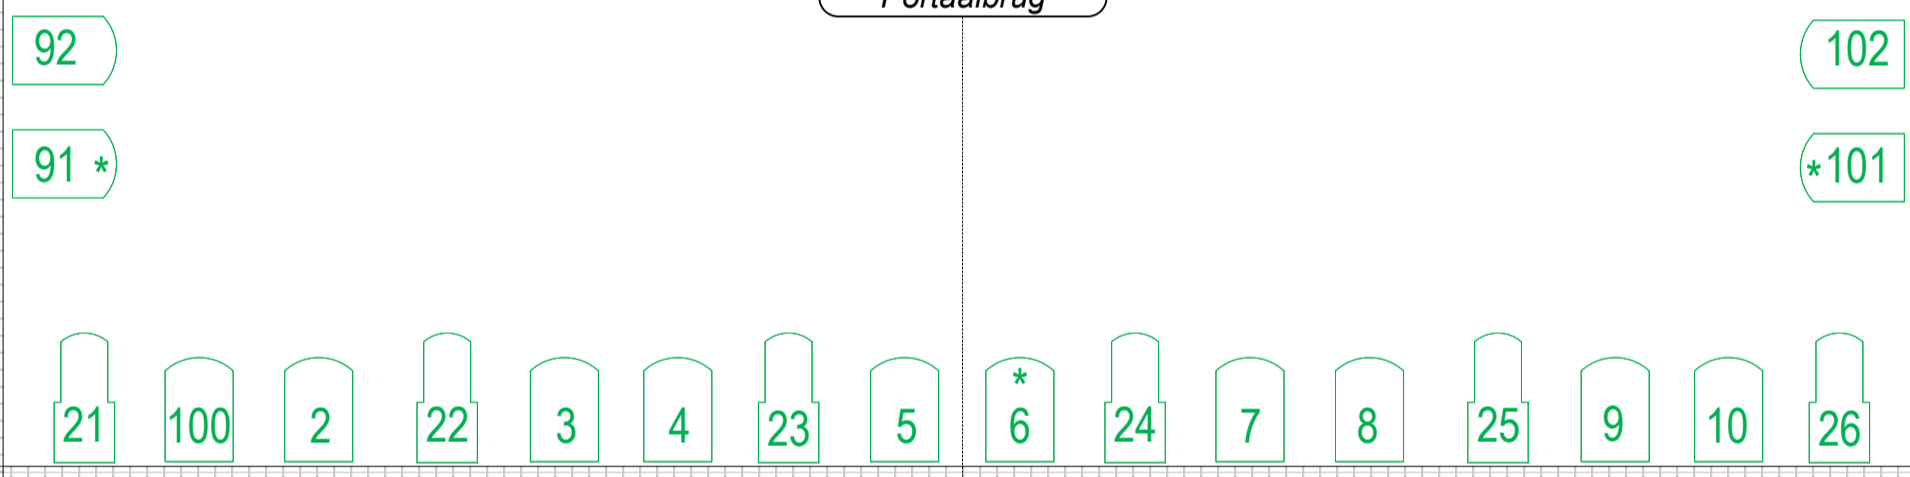

Portaalbrug

Frontbrug

Zaalzicht

Zaallicht dmx 1

Universe huislicht is vrij tussen channel 150 t/m 456

ADB DW 105 15 - 38°  ADB C 101 10 - 65°  5KW \*